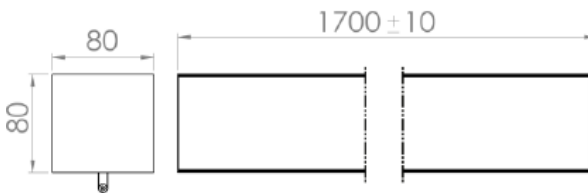

LUM-LINEAL TRAIN DE SOBREPONER O DESCOLGAR

1700mm 36W MULTIVOLTAJE

Descripción

Luminaria lineal para sobreponer o descolgar de uso interior. Especial para espacios interiores como oficinas, locales comerciales, entre otros. Ofrece una iluminación difusa para lograr una mayor uniformidad de la luz en el espacio. Chasis en aluminio con acabado en pintura electrostática.

Curva fotométrica

Dimensiones

ALTO	80mm
LARGO	1700mm
ANCHO	80mm

Especificaciones técnicas

◦ Potencia	36W
◦ Eficiencia	103Lm/W
◦ Temperatura de color	3000K 4000K 6500K
◦ Flujo luminoso nominal (Lm)	5922 6300 6678
◦ Flujo luminoso efectivo (Lm)	3502 3726 3950
◦ CRI	>80
◦ Material del chasis	Aluminio
◦ Color del chasis	BL NG CP*
◦ Difusor	Policarbonato
◦ Vida útil	50 mil horas
◦ Temperatura de operación ambiente	-20°C +40°C