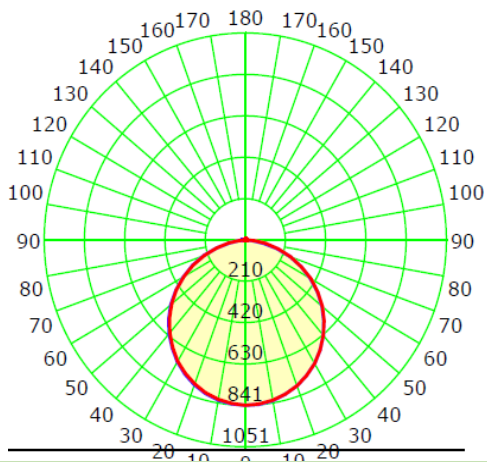

LUM-LINEAL TRAIN DE SOBREPONER O DESCOLGAR

1700mm 36W MULTIVOLTAJE

Descripción

Luminaria lineal para sobreponer o descolgar de uso interior. Especial para espacios interiores como oficinas, locales comerciales, entre otros. Ofrece una iluminación difusa para lograr una mayor uniformidad de la luz en el espacio. Chasis en aluminio con acabado en pintura electrostática.

Curva fotométrica

Dimensiones

ALTO	80mm
LARGO	1700mm
ANCHO	80mm

Especificaciones técnicas

◦ Potencia	36W
◦ Eficiencia	103Lm/W
◦ Temperatura de color	3000K 4000K 6500K
◦ Flujo luminoso nominal (Lm)	5922 6300 6678
◦ Flujo luminoso efectivo (Lm)	3502 3726 3950
◦ CRI	>80
◦ Material del chasis	Aluminio
◦ Color del chasis	BL NG CP*
◦ Difusor	Policarbonato
◦ Vida útil	50 mil horas
◦ Temperatura de operación ambiente	-20°C +40°C