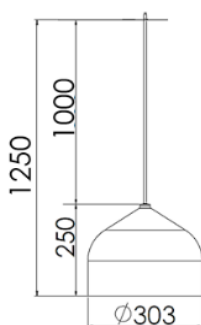

Campana beretto

Luminaria decorativa de uso interior para descolgar, con portalampara E27. Para espacios interiores como restaurantes, oficinas, entre otros. Chasis en aluminio y acabado en pintura electrostática, su cara interna es de color blanco para reflejar la luz. Se suspende con cable tejido o tubo.

Especificaciones generales

- Material del chasis Aluminio
- Color del chasis BL NG CP*
- Portalampara E27
- Bombillo Tipo globo

*CP: Color personalizado

Otros accesorios

Alto	Variable según la necesidad del cliente
Diametro	303mm
Diametro plafón	120mm