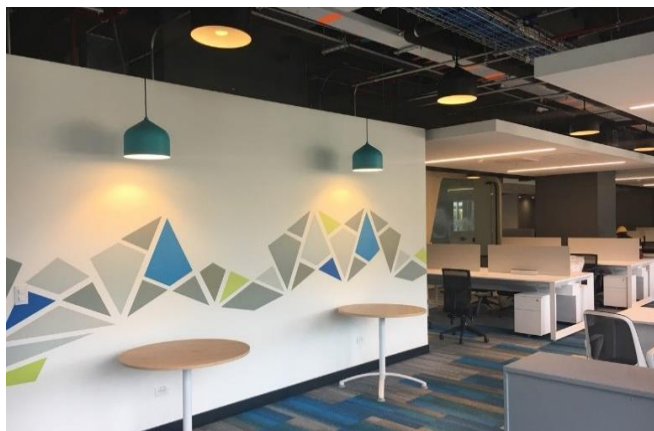

Campana beretto

Luminaria decorativa de uso interior para descolgar, con portalampara E27. Para espacios interiores como restaurantes, oficinas, entre otros. Chasis en aluminio y acabado en pintura electrostática, su cara interna es de color blanco para reflejar la luz. Se suspende con cable tejido o tubo.

Especificaciones generales

- Material del chasis Aluminio
- Color del chasis BL NG CP*
- Portalampara E27
- Bombillo Tipo globo

*CP: Color personalizado

Otros accesorios

Alto	Variable según la necesidad del cliente
Diametro	303mm
Diametro plafón	120mm